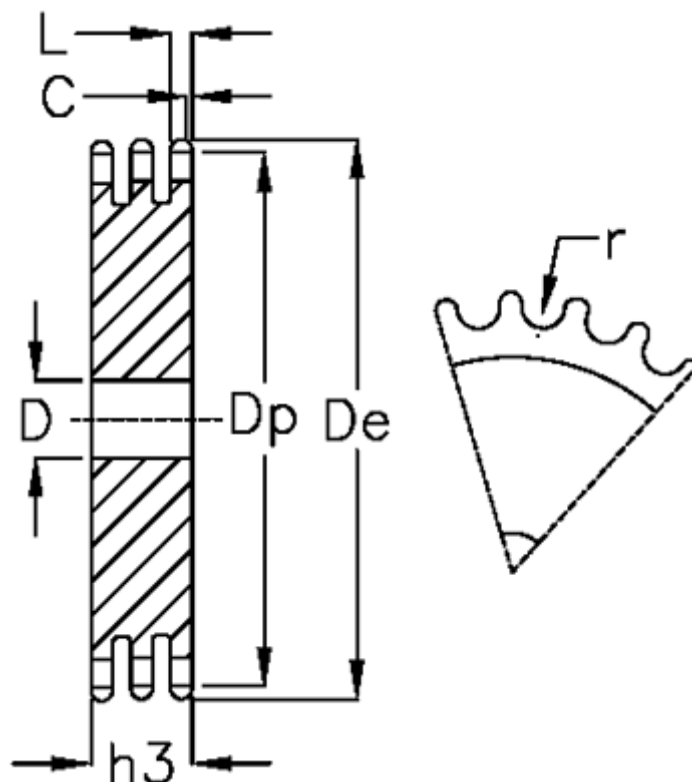

Varenummer: 616023006047
Beskrivelse: Pladehjul 10 B-3 Z=47 triplex

Mål

Antal tænder	= 47	L = 9
C	= 2	r = 10.16
D	= 25	
De	= 245.1	
Dp	= 237.68	
For kædebetegnelse	= 10 B-3	
For kæde størrelse	= 5/8 x 3/8	
h3	= 42.1	